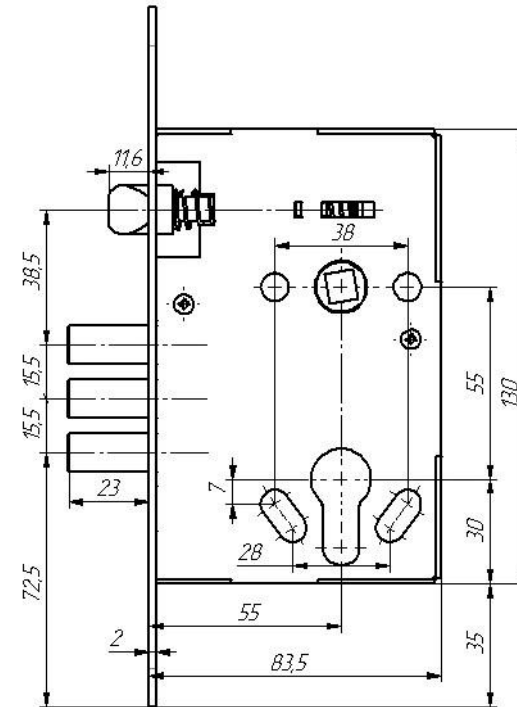

## Характеристики

<b>АРТИКУЛ</b>	_90025258
<b>МАТЕРИАЛ</b>	Корпус, засов защелка - сталь
<b>МЕХАНИЗМ СЕКРЕТА</b>	Евроцилиндр
<b>СПОСОБ УСТАНОВКИ</b>	Лицевая планка
<b>ПОКРЫТИЕ ЛИЦЕВОЙ ПЛАНКИ</b>	Гальваника (Никель)
<b>МЕЖОСЕВОЕ РАССТОЯНИЕ, ММ</b>	55
<b>УДАЛЕНИЕ КЛЮЧЕВОГО ОТВЕРСТИЯ (BACKSET), ММ</b>	55
<b>ВЕС, КГ</b>	0,6
<b>КОМПЛЕКТНОСТЬ, ШТ</b>	Замок Винт крепления цилиндра

## Характеристики

<b>АРТИКУЛ</b>	_90025259 (медь) _90025260 (черный)
<b>МАТЕРИАЛ</b>	Корпус, засов, защелка - сталь Ручки - сплав алюминиевый Накладки - сталь
<b>МЕХАНИЗМ СЕКРЕТА</b>	Евроцилиндр
<b>СПОСОБ УСТАНОВКИ РУЧЕК</b>	Стяжки
<b>ПОКРЫТИЕ ЛИЦЕВОЙ ПЛАНКИ</b>	Гальваника (Никель)
<b>МЕЖОСЕВОЕ РАССТОЯНИЕ, ММ</b>	55
<b>УДАЛЕНИЕ КЛЮЧЕВОГО ОТВЕРСТИЯ (BACKSET), ММ</b>	55
<b>ВЕС, КГ</b>	0,9
<b>КОМПЛЕКТНОСТЬ, ШТ</b>	Замок, Ручки на планке со стяжками, Стержень 100 мм