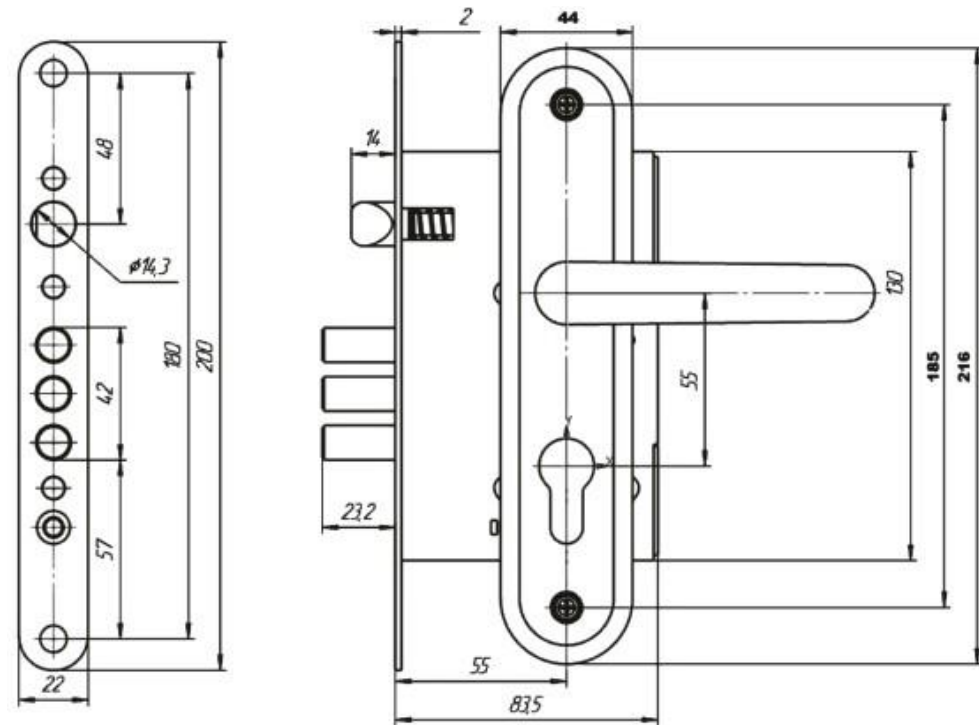

## Характеристики

<b>АРТИКУЛ</b>	_90025258
<b>МАТЕРИАЛ</b>	Корпус, засов защелка - сталь
<b>МЕХАНИЗМ СЕКРЕТА</b>	Евроцилиндр
<b>СПОСОБ УСТАНОВКИ</b>	Лицевая планка
<b>ПОКРЫТИЕ ЛИЦЕВОЙ ПЛАНКИ</b>	Гальваника (Никель)
<b>МЕЖОСЕВОЕ РАССТОЯНИЕ, ММ</b>	55
<b>УДАЛЕНИЕ КЛЮЧЕВОГО ОТВЕРСТИЯ (BACKSET), ММ</b>	55
<b>ВЕС, КГ</b>	0,6
<b>КОМПЛЕКТНОСТЬ, ШТ</b>	Замок Винт крепления цилиндра

## Характеристики

<b>АРТИКУЛ</b>	_90025259 (медь) _90025260 (черный)
<b>МАТЕРИАЛ</b>	Корпус, засов, защелка - сталь Ручки - сплав алюминиевый Накладки - сталь
<b>МЕХАНИЗМ СЕКРЕТА</b>	Евроцилиндр
<b>СПОСОБ УСТАНОВКИ РУЧЕК</b>	Стяжки
<b>ПОКРЫТИЕ ЛИЦЕВОЙ ПЛАНКИ</b>	Гальваника (Никель)
<b>МЕЖОСЕВОЕ РАССТОЯНИЕ, ММ</b>	55
<b>УДАЛЕНИЕ КЛЮЧЕВОГО ОТВЕРСТИЯ (BACKSET), ММ</b>	55
<b>ВЕС, КГ</b>	0,9
<b>КОМПЛЕКТНОСТЬ, ШТ</b>	Замок, Ручки на планке со стяжками, Стержень 100 мм