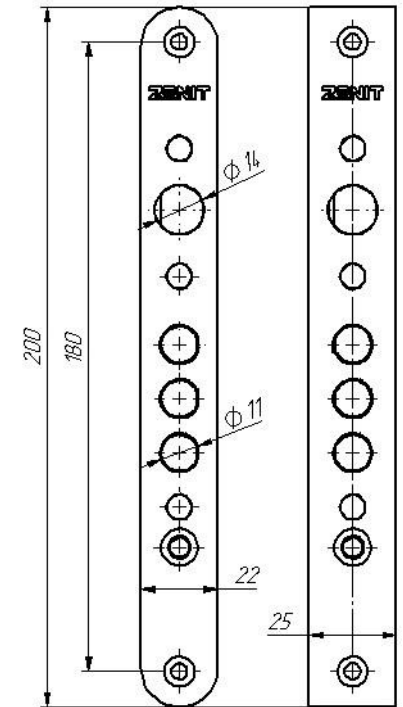

## Характеристики

<b>АРТИКУЛ</b>	_90025258
<b>МАТЕРИАЛ</b>	Корпус, засов защелка - сталь
<b>МЕХАНИЗМ СЕКРЕТА</b>	Евроцилиндр
<b>СПОСОБ УСТАНОВКИ</b>	Лицевая планка
<b>ПОКРЫТИЕ ЛИЦЕВОЙ ПЛАНКИ</b>	Гальваника (Никель)
<b>МЕЖОСЕВОЕ РАССТОЯНИЕ, ММ</b>	55
<b>УДАЛЕНИЕ КЛЮЧЕВОГО ОТВЕРСТИЯ (BACKSET), ММ</b>	55
<b>ВЕС, КГ</b>	0,6
<b>КОМПЛЕКТНОСТЬ, ШТ</b>	Замок Винт крепления цилиндра

## Характеристики

<b>АРТИКУЛ</b>	_90025259 (медь) _90025260 (черный)
<b>МАТЕРИАЛ</b>	Корпус, засов, защелка - сталь Ручки - сплав алюминиевый Накладки - сталь
<b>МЕХАНИЗМ СЕКРЕТА</b>	Евроцилиндр
<b>СПОСОБ УСТАНОВКИ РУЧЕК</b>	Стяжки
<b>ПОКРЫТИЕ ЛИЦЕВОЙ ПЛАНКИ</b>	Гальваника (Никель)
<b>МЕЖОСЕВОЕ РАССТОЯНИЕ, ММ</b>	55
<b>УДАЛЕНИЕ КЛЮЧЕВОГО ОТВЕРСТИЯ (BACKSET), ММ</b>	55
<b>ВЕС, КГ</b>	0,9
<b>КОМПЛЕКТНОСТЬ, ШТ</b>	Замок, Ручки на планке со стяжками, Стержень 100 мм