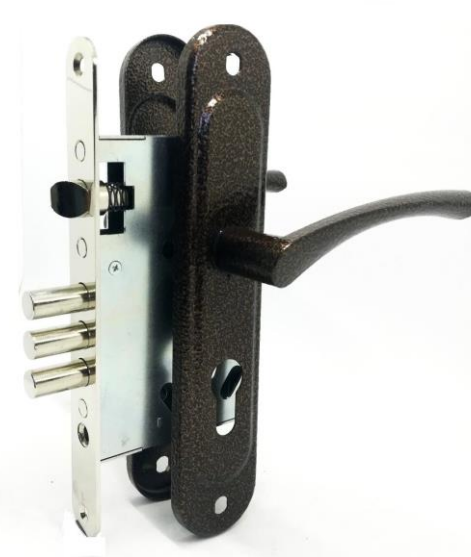

## Характеристики

<b>АРТИКУЛ</b>	_90025258
<b>МАТЕРИАЛ</b>	Корпус, засов защелка - сталь
<b>МЕХАНИЗМ СЕКРЕТА</b>	Евроцилиндр
<b>СПОСОБ УСТАНОВКИ</b>	Лицевая планка
<b>ПОКРЫТИЕ ЛИЦЕВОЙ ПЛАНКИ</b>	Гальваника (Никель)
<b>МЕЖОСЕВОЕ РАССТОЯНИЕ, ММ</b>	55
<b>УДАЛЕНИЕ КЛЮЧЕВОГО ОТВЕРСТИЯ (BACKSET), ММ</b>	55
<b>ВЕС, КГ</b>	0,6
<b>КОМПЛЕКТНОСТЬ, ШТ</b>	Замок Винт крепления цилиндра

## Характеристики

<b>АРТИКУЛ</b>	_90025259 (медь) _90025260 (черный)
<b>МАТЕРИАЛ</b>	Корпус, засов, защелка - сталь Ручки - сплав алюминиевый Накладки - сталь
<b>МЕХАНИЗМ СЕКРЕТА</b>	Евроцилиндр
<b>СПОСОБ УСТАНОВКИ РУЧЕК</b>	Стяжки
<b>ПОКРЫТИЕ ЛИЦЕВОЙ ПЛАНКИ</b>	Гальваника (Никель)
<b>МЕЖОСЕВОЕ РАССТОЯНИЕ, ММ</b>	55
<b>УДАЛЕНИЕ КЛЮЧЕВОГО ОТВЕРСТИЯ (BACKSET), ММ</b>	55
<b>ВЕС, КГ</b>	0,9
<b>КОМПЛЕКТНОСТЬ, ШТ</b>	Замок, Ручки на планке со стяжками, Стержень 100 мм

## Преимущества

- ✓ Замок имеет популярные посадочные размеры как на первичном, так и на вторичном рынке.
- ✓ Более 200 000 циклов открывания
- ✓ Рекомендован для установки в металлические двери толщиной 40-60 мм.
- ✓ Стальная защелка и засов гарантируют высокую надежность и долговечность работы.
- ✓ Гальваническое покрытие лицевой части.